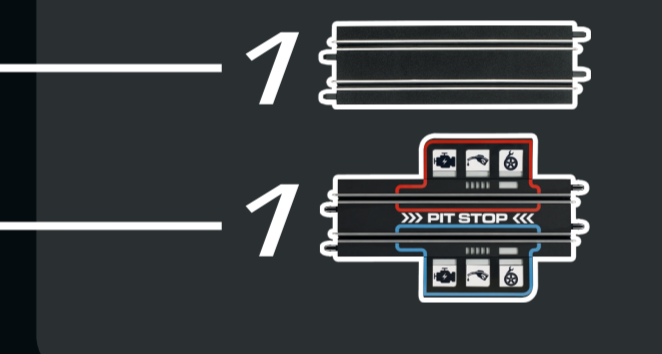

PIT STOP
GAME

Boxenstopp Action
Geschicklichkeitsaufgaben
in der Boxengasse meistern
• Tankstopp
• Reifenwechsel
• Motorschaden

Pit-stop action
Mastery of
pit-lane tasks
• Fuel stop
• Tyre change
• Engine trouble

Arrêts aux stands
Faites preuve d'adresse
dans la voie des stands
• Faire le plein
• Changement des pneus
• Dommages du moteur

Zur Erweiterung eines GO!!! Plus Sets
bzw. Verwendung nur in Verbindung
mit einer GO!!! Plus Anschluss-Schiene
(Art.Nr. 20061662) • Use to expand
your GO!!! Plus Set or usage only in
combination with GO!!! Plus connect-
ing track (Item No. 20061662) • Ex-
tension du kit GO!!! Plus à n'utiliser
qu'en association avec un rail de jon-
ction GO!!! Plus (art. n° 20061662)

RC 警告! 不適用於小於36个月的兒童。內含小塊部件，不慎
吞嚥可能导致窒息。請注意：產品功能性決定，有卡住的
危險。請務必保留包裝。上面寫有重要提示。中國製造。

J 警告! 36ヶ月未満のお子様には適しません! 誤って飲み込-
みかねない小さな部品による窒息の危険あり。注意：機能上扶
まれる危険あり。中国製。