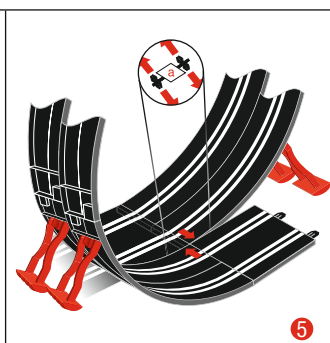

# Carrera GO!!! SUPER RALLY

- NL** Montage- en gebruiksaanwijzing
- S** Monterings- och bruksanvisning
- FIN** Asennus- ja käyttöohjeet
- H** Összeszerelési és használati útmutató
- GR** Οδηγίες συναρμολόγησης και λειτουργίας
- Arabic** إرشادات التركيب و الاستخدام

Stadlbauer Marketing + Vertrieb GmbH · Rennbahn Allee 1 · 5412 Puch / Salzburg · Austria · carrera-toys.com

**20062495**

**158 x 68 cm**  
**5.18 x 2.23 feet**

**4,9 m**  
**16.07 feet**

7.60.12.411.00

**WARNING:**  
**CHOKING HAZARD - SMALL PARTS**  
**NOT FOR CHILDREN UNDER 3 YEARS.**