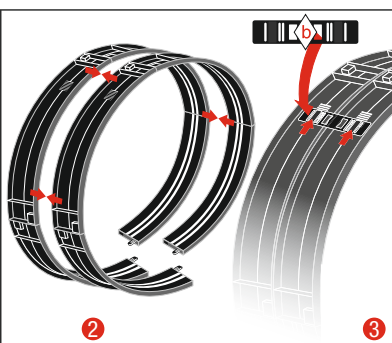

# Carrera GO!!! SUPER RALLY

- NL** Montage- en gebruiksaanwijzing
- S** Monterings- och bruksanvisning
- FIN** Asennus- ja käyttöohjeet
- H** Összeszerelési és használati útmutató
- GR** Οδηγίες συναρμολόγησης και λειτουργίας
- Arabic** إرشادات التركيب و الاستخدام

Stadlbauer Marketing + Vertrieb GmbH · Rennbahn Allee 1 · 5412 Puch / Salzburg · Austria · carrera-toys.com

**20062495**

**158 x 68 cm**  
**5.18 x 2.23 feet**

**4,9 m**  
**16.07 feet**

7.60.12.411.00

**WARNING:**  
**CHOKING HAZARD - SMALL PARTS**  
**NOT FOR CHILDREN UNDER 3 YEARS.**