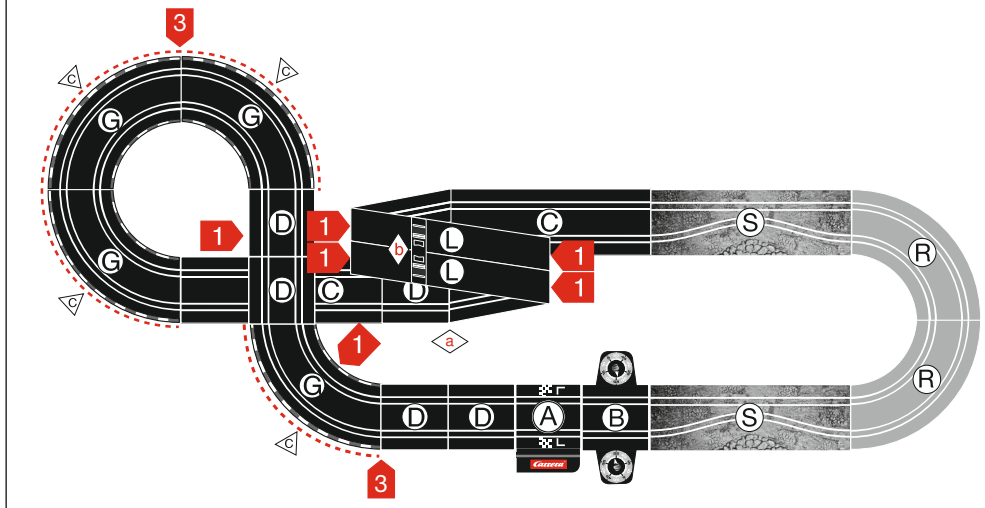

# Carrera GO!!! SUPER RALLY

- NL** Montage- en gebruiksaanwijzing
- S** Monterings- och bruksanvisning
- FIN** Asennus- ja käyttöohjeet
- H** Összeszerelési és használati útmutató
- GR** Οδηγίες συναρμολόγησης και λειτουργίας
- Arabic** إرشادات التركيب و الاستخدام

Stadlbauer Marketing + Vertrieb GmbH · Rennbahn Allee 1 · 5412 Puch / Salzburg · Austria · carrera-toys.com

**20062495**

**158 x 68 cm**  
**5.18 x 2.23 feet**

**4,9 m**  
**16.07 feet**

7.60.12.411.00

**WARNING:**  
**CHOKING HAZARD - SMALL PARTS**  
**NOT FOR CHILDREN UNDER 3 YEARS.**