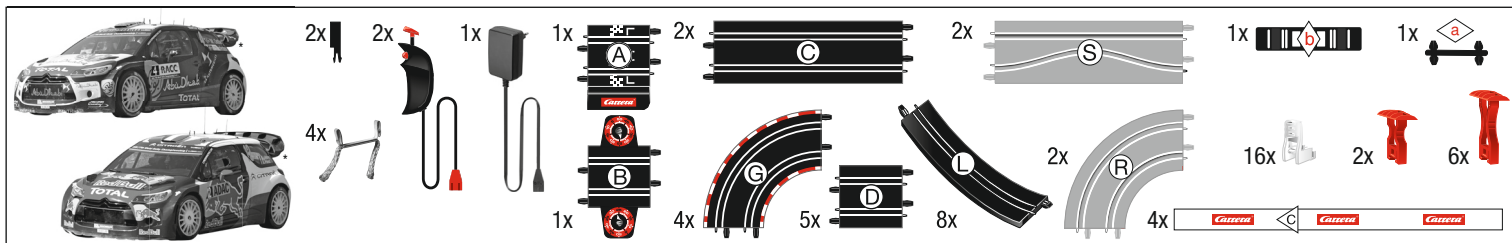

Stadlbauer Marketing + Vertrieb GmbH · Rennbahn Allee 1 · 5412 Puch / Salzburg · Austria · carrera-toys.com

**20062495**

**158 x 68 cm**  
**5.18 x 2.23 feet**

**4,9 m**  
**16.07 feet**

7.60.12.411.00

**WARNING:**  
**CHOKING HAZARD - SMALL PARTS**  
**NOT FOR CHILDREN UNDER 3 YEARS.**