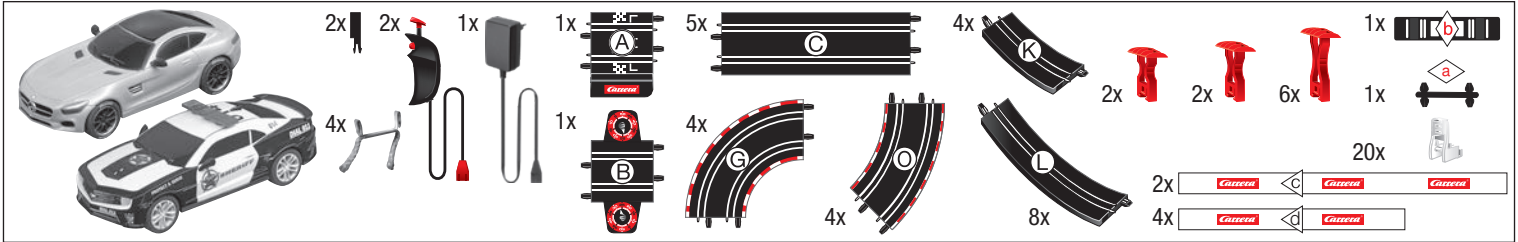

Stadlbauer Marketing + Vertrieb GmbH · Rennbahn Allee 1 · 5412 Puch / Salzburg · Austria · carrera-toys.com

**20062493**

**192 x 60 cm**  
**6.30 x 1.97 feet**

**5,4 m**  
**17.71 feet**

7.60.12.409.00

**WARNING:**  
CHOKING HAZARD - SMALL PARTS  
NOT FOR CHILDREN UNDER 3 YEARS.