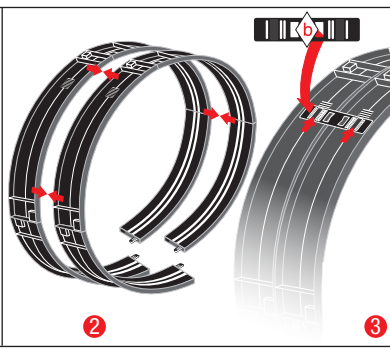

Stadlbauer Marketing + Vertrieb GmbH · Rennbahn Allee 1 · 5412 Puch / Salzburg · Austria · carrera-toys.com

**20062493**

**192 x 60 cm**  
**6.30 x 1.97 feet**

**5,4 m**  
**17.71 feet**

7.60.12.409.00

**WARNING:**  
CHOKING HAZARD - SMALL PARTS  
NOT FOR CHILDREN UNDER 3 YEARS.