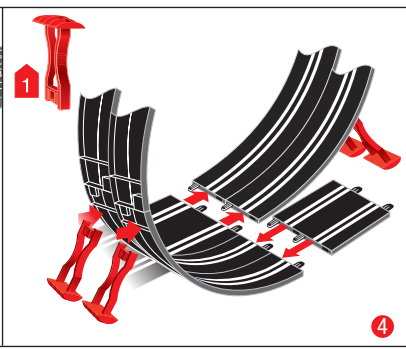

Stadlbauer Marketing + Vertrieb GmbH · Rennbahn Allee 1 · 5412 Puch / Salzburg · Austria · carrera-toys.com

**20062493**

**192 x 60 cm**  
**6.30 x 1.97 feet**

**5,4 m**  
**17.71 feet**

7.60.12.409.00

**WARNING:**  
CHOKING HAZARD - SMALL PARTS  
NOT FOR CHILDREN UNDER 3 YEARS.