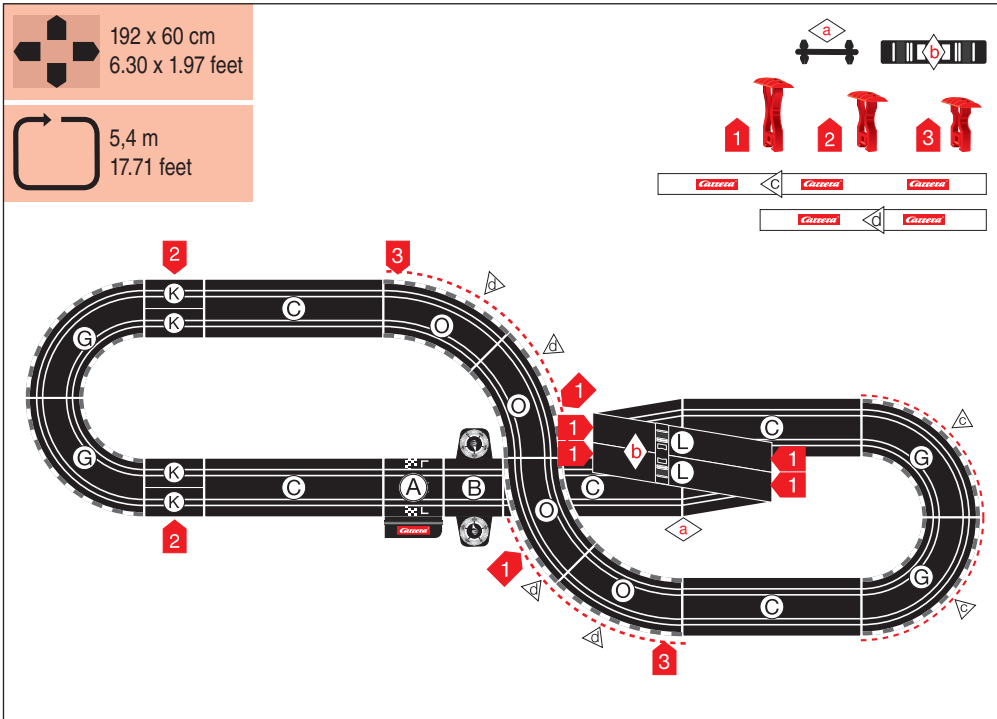

# Carrera® GO!!! HIGHWAY ACTION

- NL** Montage- en gebruiksaanwijzing
- S** Monterings- och bruksanvisning
- FIN** Asennus- ja käyttöohjeet
- H** Összeszerelési és használati útmutató
- GR** Οδηγίες συναρμολόγησης και λειτουργίας
- Arabic** إرشادات التركيب و الأستخدام

Stadlbauer Marketing + Vertrieb GmbH · Rennbahn Allee 1 · 5412 Puch / Salzburg · Austria · carrera-toys.com

**20062493**

**192 x 60 cm**  
**6.30 x 1.97 feet**

**5,4 m**  
**17.71 feet**

7.60.12.409.00

**WARNING:**  
CHOKING HAZARD - SMALL PARTS  
NOT FOR CHILDREN UNDER 3 YEARS.