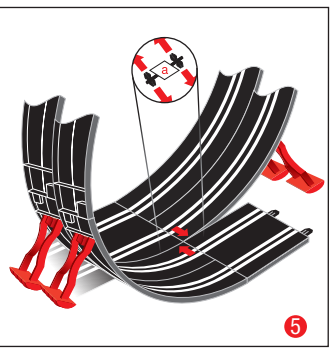

# Carrera® GO!!! HIGHWAY ACTION

- NL** Montage- en gebruiksaanwijzing
- S** Monterings- och bruksanvisning
- FIN** Asennus- ja käyttöohjeet
- H** Összeszerelési és használati útmutató
- GR** Οδηγίες συναρμολόγησης και λειτουργίας
- Arabic** إرشادات التركيب و الأستخدام

Stadlbauer Marketing + Vertrieb GmbH · Rennbahn Allee 1 · 5412 Puch / Salzburg · Austria · carrera-toys.com

**20062493**

**192 x 60 cm**  
**6.30 x 1.97 feet**

**5,4 m**  
**17.71 feet**

7.60.12.409.00

**WARNING:**  
CHOKING HAZARD - SMALL PARTS  
NOT FOR CHILDREN UNDER 3 YEARS.