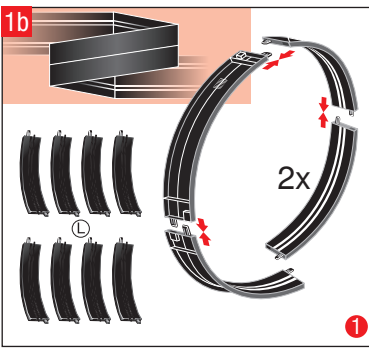

Stadlbauer Marketing + Vertrieb GmbH · Rennbahn Allee 1 · 5412 Puch / Salzburg · Austria · carrera-toys.com

**20062493**

**192 x 60 cm**  
**6.30 x 1.97 feet**

**5,4 m**  
**17.71 feet**

7.60.12.409.00

**WARNING:**  
CHOKING HAZARD - SMALL PARTS  
NOT FOR CHILDREN UNDER 3 YEARS.