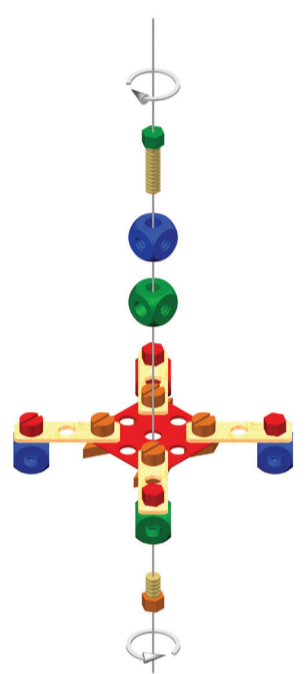

13110300

STADLBAUER

828

829

830

829

1

829

2

829

3

829

4

88 mm

829

5